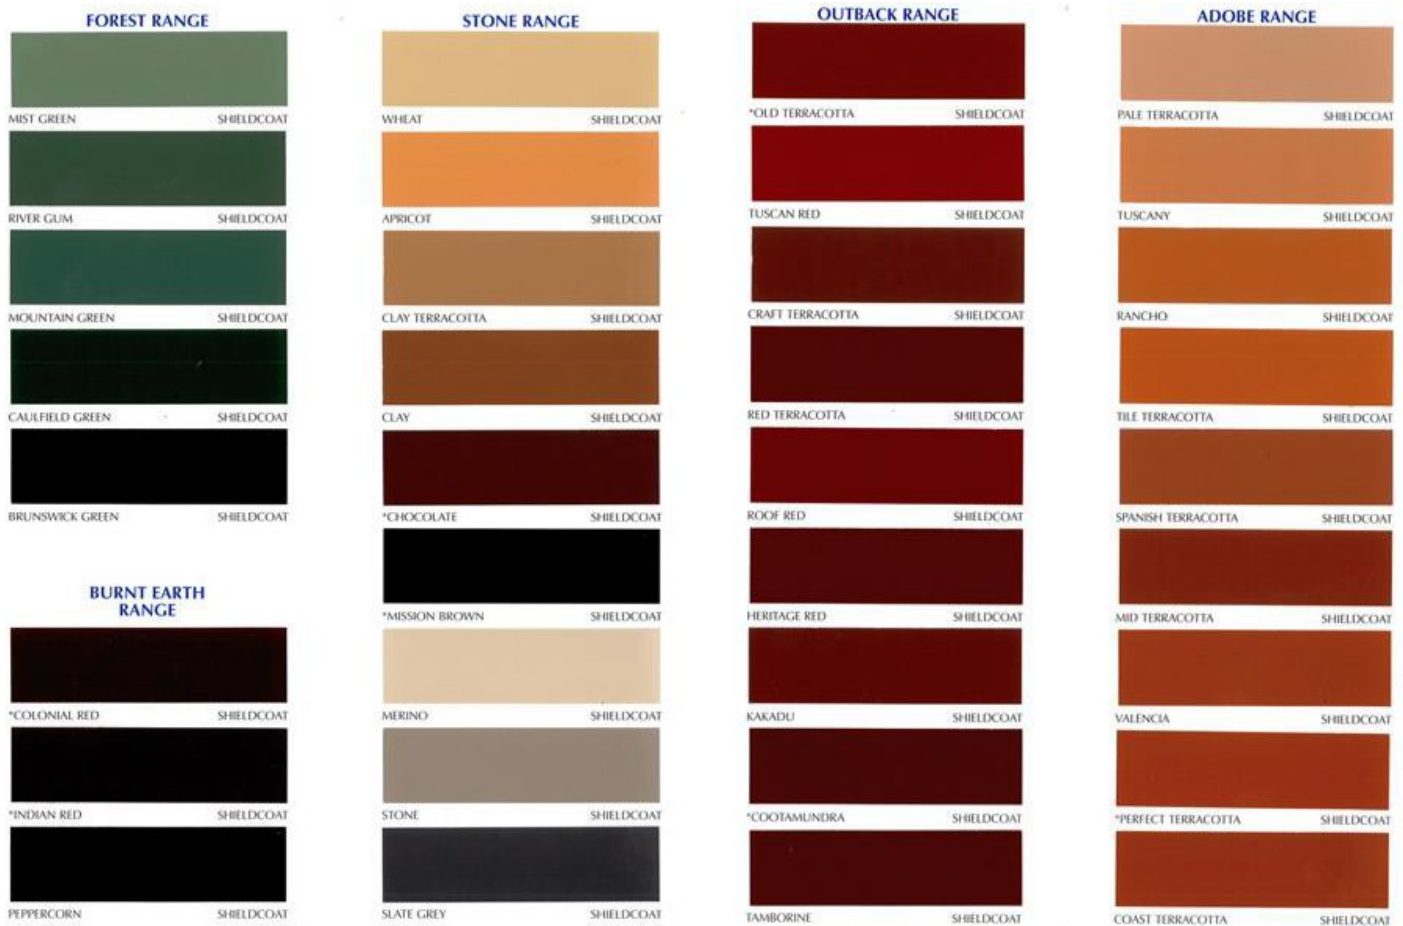

Pont autoroutier de l'aéroport

Gamme de couleurs : Supa Safe est disponible en une grande variété de couleurs. Ci-dessous, quelques-unes des couleurs disponibles

Distributed by / Distribué par

Les Entreprises
QUEBEC
SLIP SOLUTIONS
Walk safely / Marcher en toute sécurité